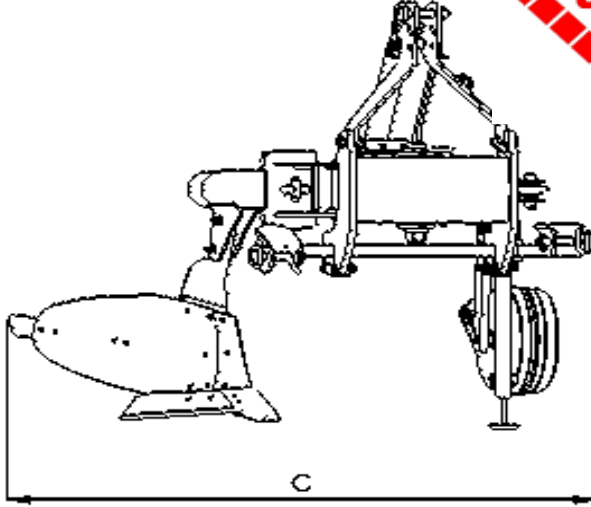

## (120x100) - 3 SOKLU

KOD	AÇIKLAMA			Ara (cm.)	GÜÇ (HP.)	AĞIRLIK (Kg.)	TEORİK İŞ GENİŞLİĞİ (mm.)	ÇATI YÜKSEKLİĞİ (mm.)	SÜRME DERİNLİĞİ (mm.)	YÜKSEKLİK (mm.) (A)	BOY (mm.)		GENİŞLİK (mm.) (C)
	Soklu	Geni	Derin								(B)	(C)	
HYPH12030962	3	Soklu	9"	62	55 - 70	550	750-1050	700	260-300	1405	2391	1549	
HYPH12031070	3	Soklu	10"	70	60 - 80	640	750-1050	780	280-320	1486	2715	1584	
HYPH12031175	3	Soklu	11"	75	60 - 90	647	900-1200	780	290-330	1482	2830	1711	
HYPH12031280	3	Soklu	12"	80	65 - 90	652	900-1200	780	300-340	1486	2975	1750	
HYPH12031380	3	Soklu	13"	80	65 - 90	655	900-1200	780	300-340	1486	2994	1745	
HYPH12031480	3	Soklu	14"	80	70 - 90	660	900-1200	780	320-360	1486	3050	1772	