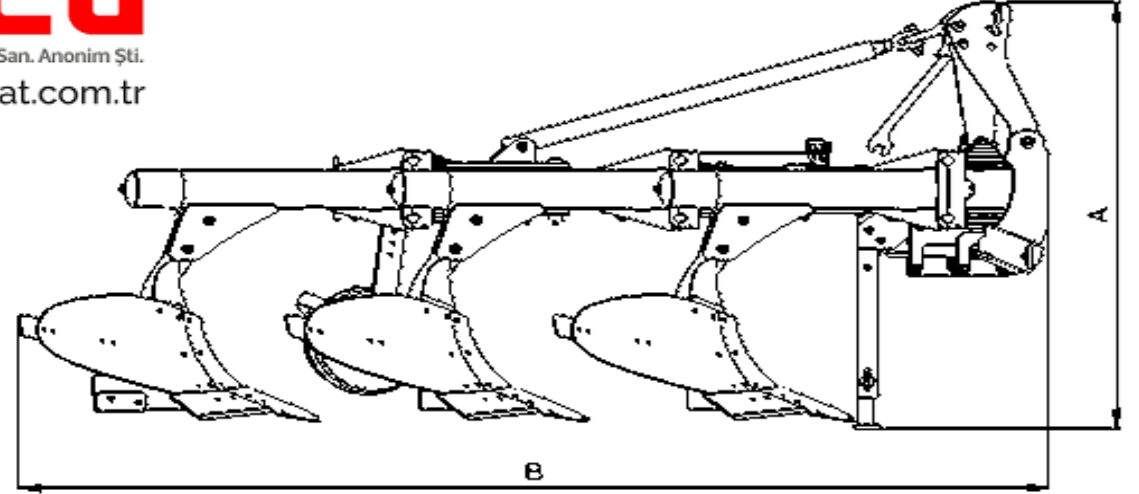

## (120x100) - 3 SOKLU

KOD	AÇIKLAMA			Ara (cm.)	GÜÇ (HP.)	AĞIRLIK (Kg.)	TEORİK İŞ GENİŞLİĞİ (mm.)	ÇATI YÜKSEKLİĞİ (mm.)	SÜRME DERİNLİĞİ (mm.)	YÜKSEKLİK (mm.) (A)	BOY (mm.)		GENİŞLİK (mm.) (C)
	Soklu	Geni	Derin								(B)	(C)	
HYPH12030962	3	Soklu	9"	62	55 - 70	550	750-1050	700	260-300	1405	2391	1549	
HYPH12031070	3	Soklu	10"	70	60 - 80	640	750-1050	780	280-320	1486	2715	1584	
HYPH12031175	3	Soklu	11"	75	60 - 90	647	900-1200	780	290-330	1482	2830	1711	
HYPH12031280	3	Soklu	12"	80	65 - 90	652	900-1200	780	300-340	1486	2975	1750	
HYPH12031380	3	Soklu	13"	80	65 - 90	655	900-1200	780	300-340	1486	2994	1745	
HYPH12031480	3	Soklu	14"	80	70 - 90	660	900-1200	780	320-360	1486	3050	1772	