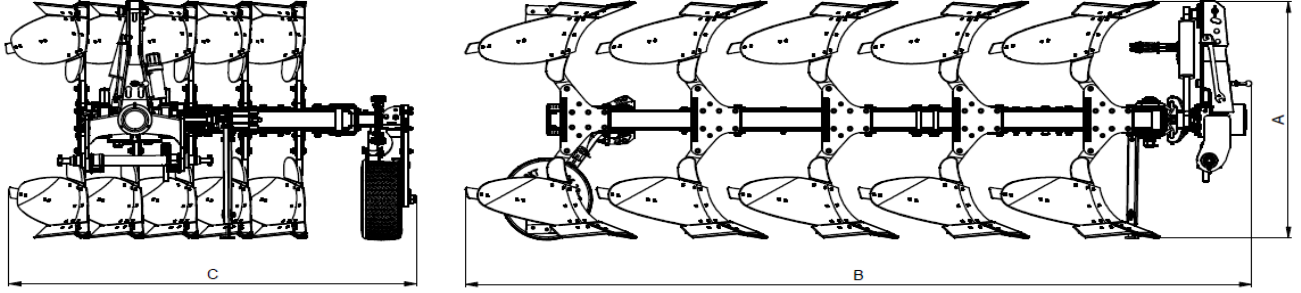

5 SOKLU MEKANİK AYARLI DÖNER KULAKLI PULLUK

**ŞASE EBADI (120x120)**

| KOD          | AÇIKLAMA |       |     | Ara (cm.) | GÜÇ (HP.) | AĞIRLIK (Kg.) | TEORİK İŞ GENİŞLİĞİ (mm.) | ÇATI YÜKSEKLİĞİ (mm.) | SÜRME DERİNLİĞİ (mm.) | YÜKSEKLİK (mm.) (A) | BOY (mm.) (B) | GENİŞLİK (mm.) (C) |
|--------------|----------|-------|-----|-----------|-----------|---------------|---------------------------|-----------------------|-----------------------|---------------------|---------------|--------------------|
| DM1220051485 | 5        | Soklu | 14" | 85        | 115-155   | 1483          | 1500-2250                 | 780-850               | 300-350               | 1680                | 4787          | 2640               |
| DM1220051295 | 5        | Soklu | 12" | 95        | 100-140   | 1482          | 1500-2250                 | 720-780               | 270-310               | 1709                | 5267          | 2616               |
| DM1220051495 | 5        | Soklu | 14" | 95        | 115-155   | 1518          | 1500-2250                 | 780-850               | 300-350               | 1709                | 5266          | 2647               |
| DM1220051695 | 5        | Soklu | 16" | 95        | 130-170   | 1806          | 1500-2250                 | 800-870               | 350-400               | 1757                | 5355          | 2800               |
| DM1220051610 | 5        | Soklu | 16" | 100       | 130-170   | 1765          | 1500-2250                 | 800-870               | 350-400               | 1757                | 5479          | 2791               |