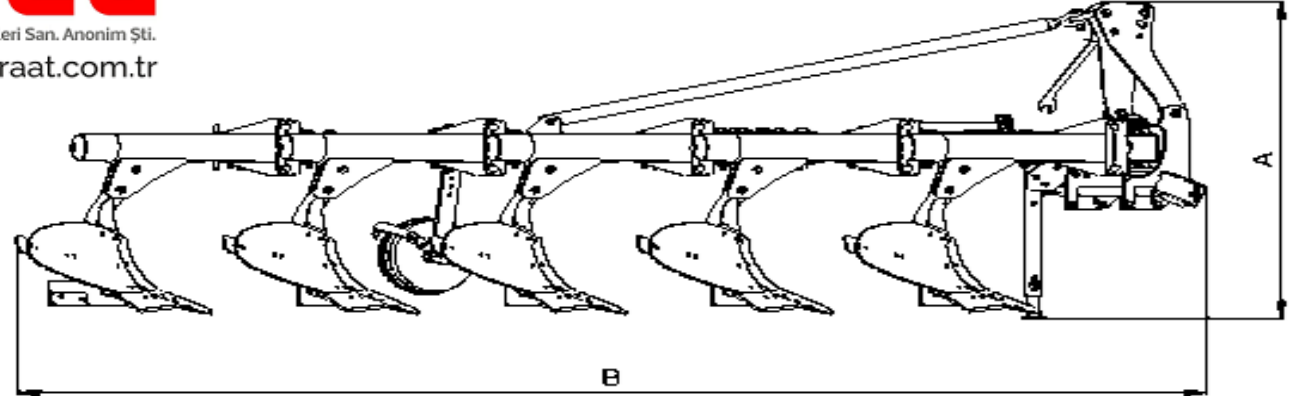

ÜNLÜ

Üntü Ziraat Ziraat Ürünleri San. Anonim Şti.
www.unluziraat.com.tr

(120x100) - 5 SOKLU

KOD	AÇIKLAMA			Ara (cm.)	GÜÇ (HP.)	AĞIRLIK (Kg.)	TEORİK İŞ GENİŞLİĞİ (mm.)	ÇATI YÜKSEKLİĞİ (mm.)	SÜRME DERİNLİĞİ (mm.)	YÜKSEKLİK (mm.) (A)	BOY (mm.) (B)	GENİŞLİK (mm.) (C)
HYPH12050962	5	Soklu	9"	62	75 - 100	790	1250-1750	700	290-330	1371	3511	2076
HYPH12051070	5	Soklu	10"	70	80 - 110	925	1250-1750	780	290-330	1468	4000	2160
HYPH12051175	5	Soklu	11"	75	90 - 115	940	1500-2000	780	300-340	1464	4186	2388
HYPH12051280	5	Soklu	12"	80	90 - 120	955	1500-2000	780	300-340	1487	4442	2126
HYPH12051380	5	Soklu	13"	80	90 - 120	965	1500-2000	780	310-350	1490	4459	2120
HYPH12051480	5	Soklu	14"	80	90 - 120	980	1500-2000	780	320-360	1487	4517	2111

(140x120) - 5 SOKLU

KOD	AÇIKLAMA			Ara (cm.)	GÜÇ (HP.)	AĞIRLIK (Kg.)	TEORİK İŞ GENİŞLİĞİ (mm.)	ÇATI YÜKSEKLİĞİ (mm.)	SÜRME DERİNLİĞİ (mm.)	YÜKSEKLİK (mm.) (A)	BOY (mm.) (B)	GENİŞLİK (mm.) (C)
HYPH14051280	5	Soklu	12"	80	100 - 120	995	1500-2000	780	310-350	1458	4443	2436
HYPH14051380	5	Soklu	13"	80	100 - 120	1000	1500-2000	780	320-360	1473	4377	2358
HYPH14051480	5	Soklu	14"	80	110 - 130	1015	1500-2000	780	320-360	1463	4518	2459