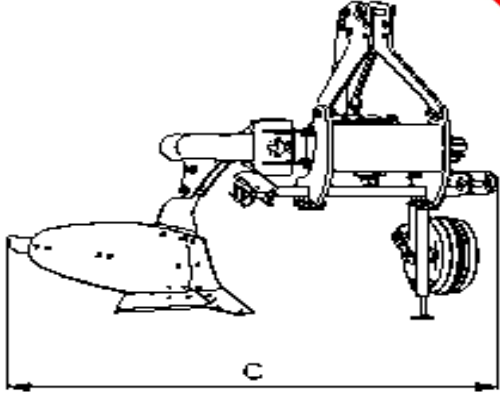

ÜNLÜ

Üntü Ziraat Ziraat Ürünleri San. Anonim Şti.
www.unluziraat.com.tr

(120x100) - 5 SOKLU

KOD	AÇIKLAMA			Ara (cm.)	GÜÇ (HP.)	AĞIRLIK (Kg.)	TEORİK İŞ GENİŞLİĞİ (mm.)	ÇATI YÜKSEKLİĞİ (mm.)	SÜRME DERİNLİĞİ (mm.)	YÜKSEKLİK (mm.) (A)	BOY (mm.) (B)	GENİŞLİK (mm.) (C)
HYPH12050962	5	Soklu	9"	62	75 - 100	790	1250-1750	700	290-330	1371	3511	2076
HYPH12051070	5	Soklu	10"	70	80 - 110	925	1250-1750	780	290-330	1468	4000	2160
HYPH12051175	5	Soklu	11"	75	90 - 115	940	1500-2000	780	300-340	1464	4186	2388
HYPH12051280	5	Soklu	12"	80	90 - 120	955	1500-2000	780	300-340	1487	4442	2126
HYPH12051380	5	Soklu	13"	80	90 - 120	965	1500-2000	780	310-350	1490	4459	2120
HYPH12051480	5	Soklu	14"	80	90 - 120	980	1500-2000	780	320-360	1487	4517	2111

(140x120) - 5 SOKLU

KOD	AÇIKLAMA			Ara (cm.)	GÜÇ (HP.)	AĞIRLIK (Kg.)	TEORİK İŞ GENİŞLİĞİ (mm.)	ÇATI YÜKSEKLİĞİ (mm.)	SÜRME DERİNLİĞİ (mm.)	YÜKSEKLİK (mm.) (A)	BOY (mm.) (B)	GENİŞLİK (mm.) (C)
HYPH14051280	5	Soklu	12"	80	100 - 120	995	1500-2000	780	310-350	1458	4443	2436
HYPH14051380	5	Soklu	13"	80	100 - 120	1000	1500-2000	780	320-360	1473	4377	2358
HYPH14051480	5	Soklu	14"	80	110 - 130	1015	1500-2000	780	320-360	1463	4518	2459